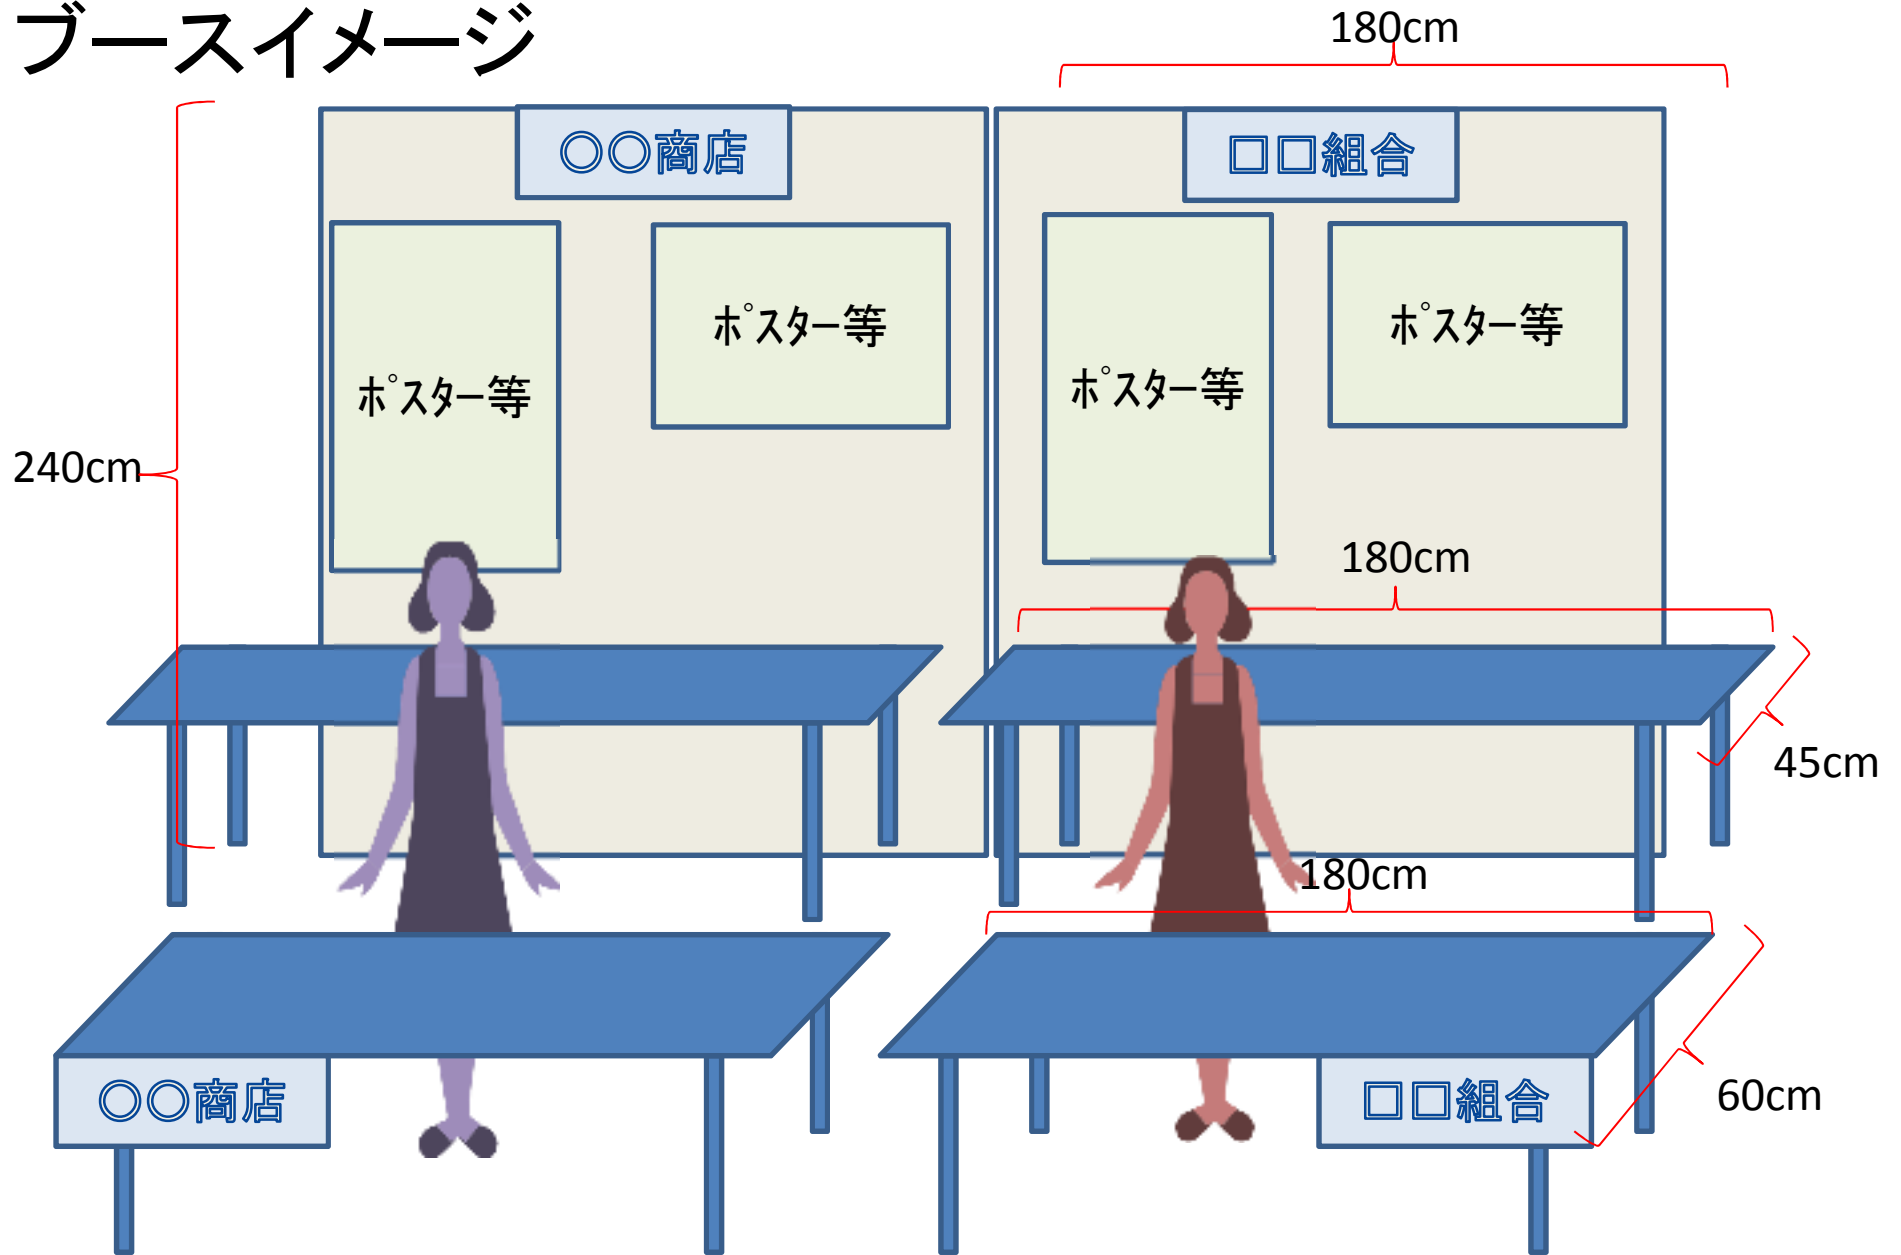

ブースイメージ

当日は上記イメージでブースを設定する予定です。
各社の都合に合わせて、適宜模様替は可能です。
パテーション2枚1組として設置いたします。(2団体1組)